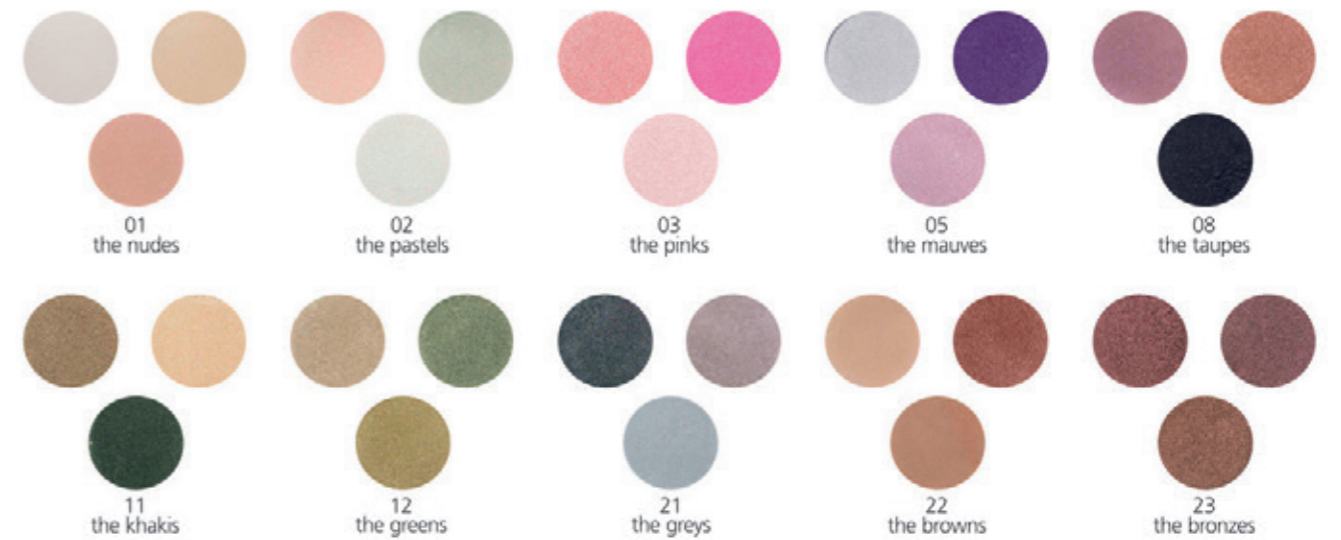

08
soil

09
anthracite

Eyeshadow triple MS-06.00

Οι αποχρώσεις της τριπλής σκιάς ματιών Miss Julie συνδυάζονται άψογα μεταξύ τους για εντυπωσιακό μακιγιάζ ματιών ή μπορούν να χρησιμοποιηθούν μεμονομένες για ένα πιο φυσικό look. Εφαρμόζονται εύκολα και προσφέρουν άμεση κάλυψη χάρις στην υψηλή συγκέντρωση πιγμέντων. Σε τεράστια χρωματική ποικιλία για απόλυτη ελευθερία στο μακιγιάζ.

Tips: Για πιο έντονο χρωματικό αποτέλεσμα, εφαρμόστε την σκιά με ένα βρεγμένο πινέλο.

Μολύβι φρυδιών-ματιών με βουρτσάκι DAV-05.00

Το ενσωματωμένο βουρτσάκι δίνει σχήμα στα φρύδια σας και σας επιτρέπει να απλώσετε το μολύβι για ένα φυσικό τελείωμα. Μπορείτε να σχεδιάσετε το περίγραμμα των ματιών σας με το ίδιο προϊόν για ένταση στο βλέμμα.