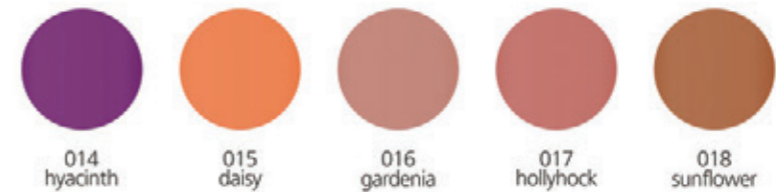

3 800200 286153

Lip Gloss Matte 7ml DIV-001.00

Η υγρή του σύνθεση μεταμορφώνεται σε ένα βελούδινο ματ στρώμα που διαρκεί για ώρες, χωρίς να δημιουργεί ξηρή και κολλώδη αίσθηση.

Χάρης στο απλικατέρ, εφαρμόζεται εύκολα και με ακρίβεια, γεμίζοντας τα κενά των χειλιών.

Οι αποχρώσεις του περιλαμβάνουν από διακριτικά nude και φωτεινά ροζ, έως λαμπερά κόκκινα και ψυχρά μωβ.

Tips: Για περισσότερη ένταση και διάρκεια στο χρώμα, χρησιμοποιήστε ένα lip primer πριν την εφαρμογή κι ένα μολύβι για τη δημιουργία περιγράμματος.