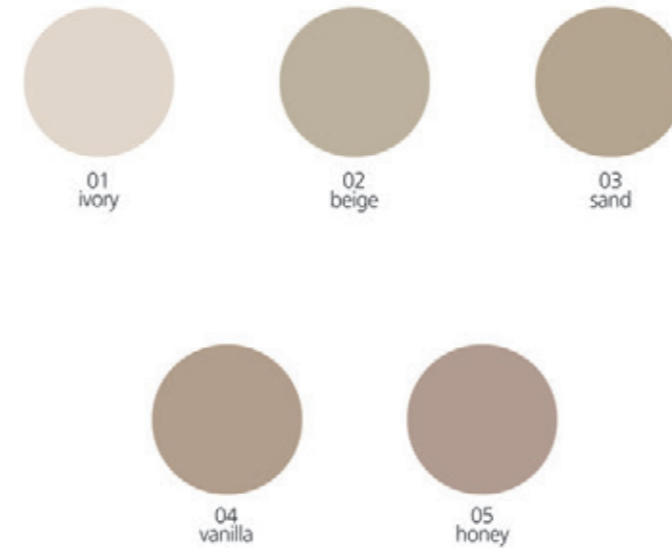

Divine Matte Make up Base 30ml
DIV-003.00